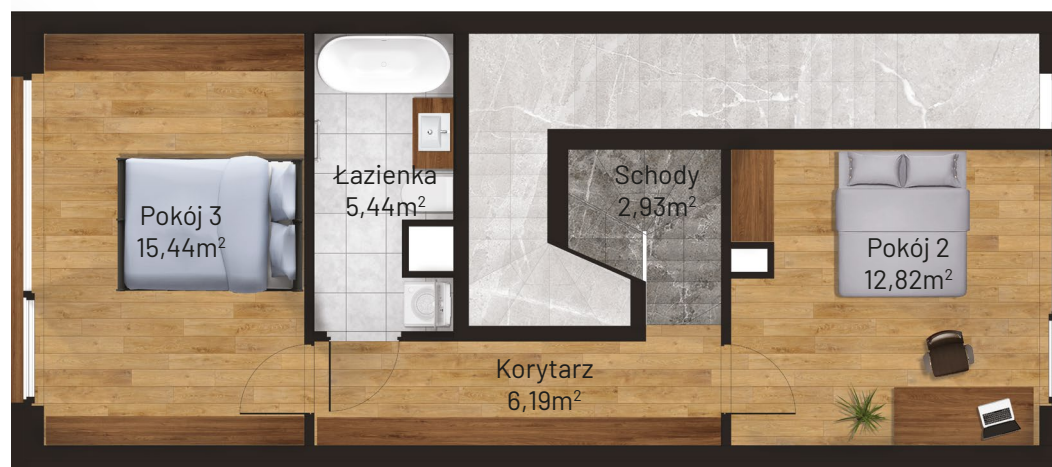

Kondygnacja: Parter + I piętro
Metraż: 89,01 m²

Ilość pokoi: 4
Strony świata: W, E

Miejsce postojowe: Tak
Ogródek: 40 m²

Parter

Hol.....	10,21 m ²
Pokój 1.....	6,33 m ²
Schody.....	1,00 m ²
Łazienka.....	1,88 m ²
Salon z aneksem kuchennym.....	26,77 m ²

Parter

I Piętro

Schody.....	2,93 m ²
Pokój 2.....	12,82 m ²
Korytarz.....	6,19 m ²
Pokój 3.....	15,44 m ²
Łazienka.....	5,44 m ²

I Piętro